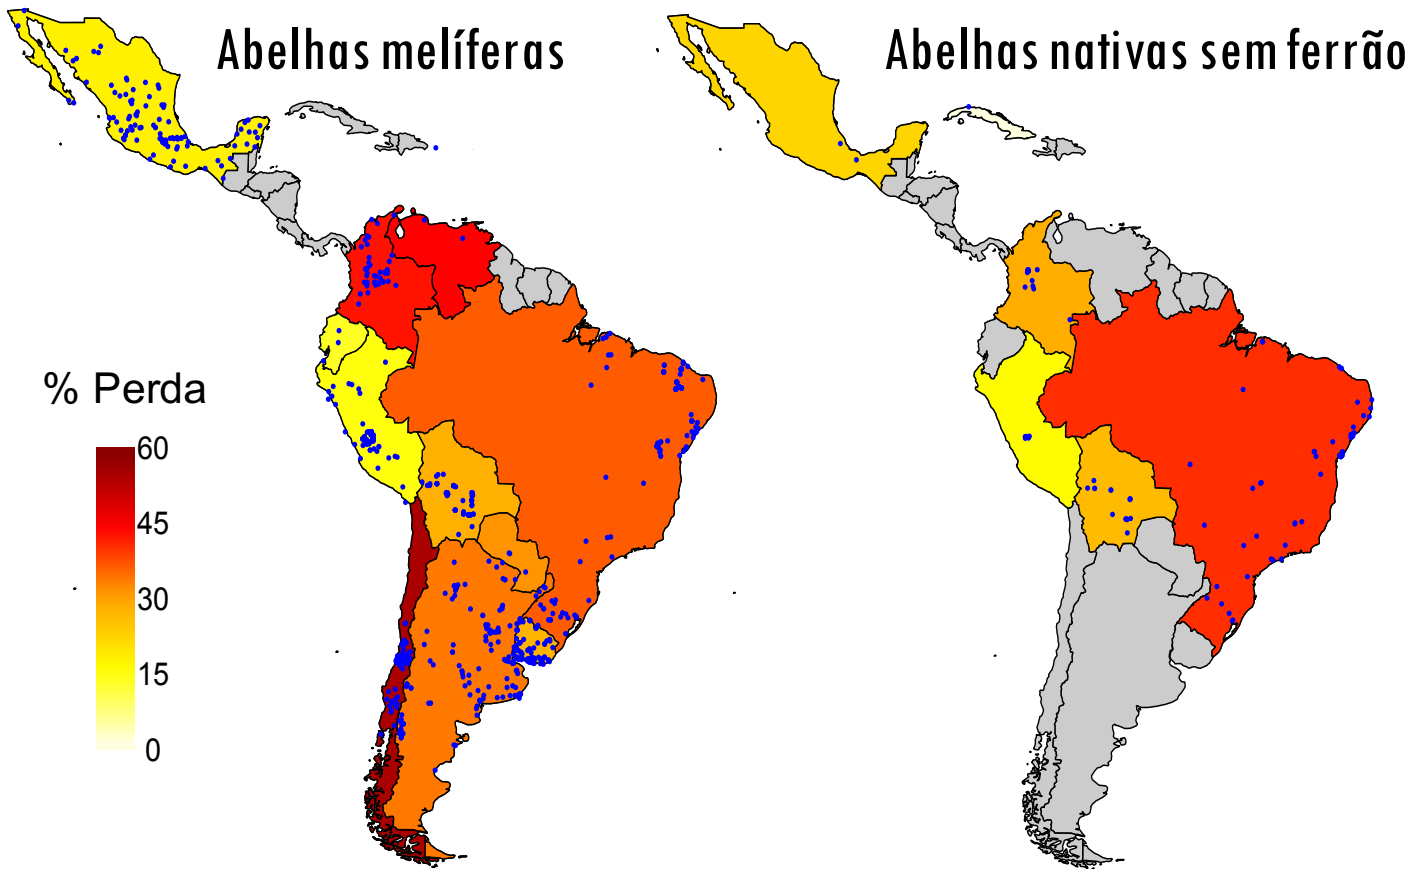

Resultados pesquisa 2016-2017

Perdas anuais (de 1° de outubro 2016 a 1° de outubro 2017)

PERDA de COLMEIAS em LATINOAMERICA

53%	45%	37%	34%
Chile	Venezuela	Brasil	Argentina
30%	Colômbia		
Paraguai	27%	17%	13%
Bolívia	Uruguai	México	Equador
		Peru	

41%	29%	26%
Brasil	Colômbia	Bolívia
22%	16%	0%
México	Peru	Cuba

Sociedad Latinoamericana de Investigación en Abejas

Grupo monitoramento de perdas de colmeias

10 países

+1000 Produtores pesquisados

Obrigado!